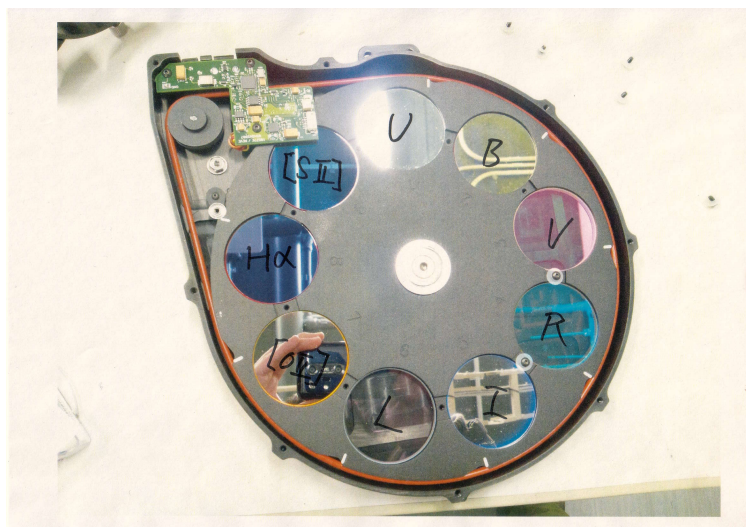

- **Filters**

U, B, V, R, I, (ブロードバンド)

Luminance, (B+V+R 相当のブロードバンド)

H α , [OIII], SII (ナローバンド; baader planetarium 社製)

※ UBVRIL に関してははっきりとどこの製品か把握していないが、baader 社製のように思われる。

<http://www.sbig-japan.com/BaaCCDF.html>

購入年 : U, B, V, R, I => 2009 年以前

Luminance => 2010 年度

H α , [OIII], [SII] => 2011 年度

購入者 : U, B, V, R, I => 山田先生 (たぶん)

Luminance => 千葉先生

H α , [OIII], [SII] => 森本奈々 (柴崎奈々) さん

現在 : フィルターターレットにセットした状態で屋上ドーム内にて保管

H α , [OIII], [SII]のフィルターケースは山田先生に預けました

2012 年 4 月 6 日時のフィルター配置 (たぶんこれから今まで変わってない)

- **Paracorr lens**

コマ収差補正レンズ (タイプ 2、可変バレル、1/4 インチアダプター付)

<http://www.tvj.co.jp/10shop_televue/0010paracorr.html>

購入年 : 2011 年度

購入者 : 森本奈々 (柴崎奈々) さん