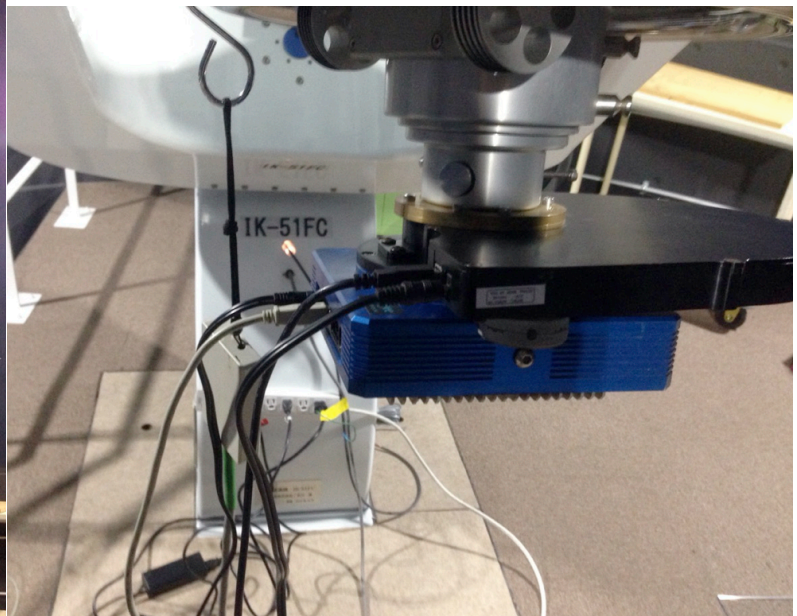

http://www.cyanogen.com/maxim_main.php

購入年：2011 年度

購入者：森本奈々（柴崎奈々）さん

現在：屋上ドーム観測室内のパソコンにインストールされている

マニュアルその他の購入時書類は山田先生に預けました

Paracorr レンズケース

ナローバンドフィルターケース

追記：