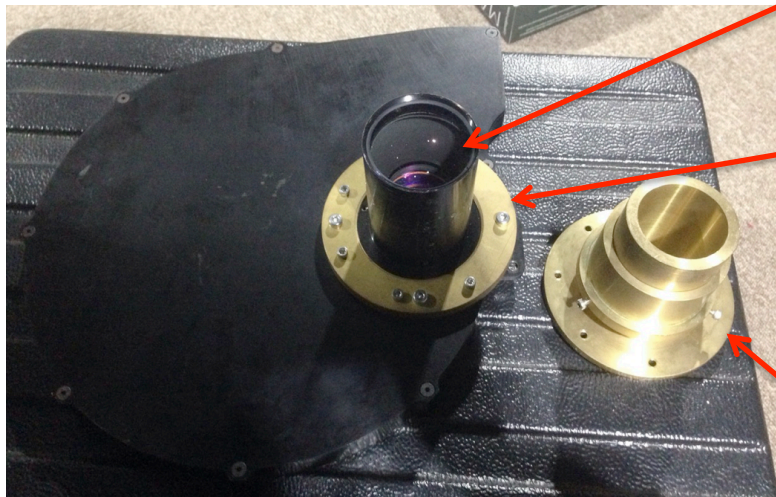

- **Paracorr lens**

コマ収差補正レンズ (タイプ 2、可変バレル、1/4 インチアダプター付)

http://www.tvj.co.jp/10shop_televue/0010paracorr.html

購入年 : 2011 年度

購入者 : 森本奈々 (柴崎奈々) さん

現在：フィルターターレットに取り付けた状態で屋上ドーム内にて保管
ケースは山田先生に預けました

Paracorr コマ収差補正レンズ
望遠鏡取付時にネジを締めすぎない
ように注意して下さい。

Paracorr レンズ用に沖田さんに作って
もらったアダプタ（フィルターターレット
側のネジ山がいかれそうだけど、壊れる
と代替品を作るのが大変なので扱いに要
注意）

Paracorr レンズ無しの場合のアダプタ
屋上望遠鏡用に加えて、仙台市天文台
40cm 望遠鏡へのアジャスタもあり（沖田
さん作成）

・ MaxIm DL Version 5

CCD カメラ制御ソフトウェア（Apogee Alta U9000 制御用に現在使われている）